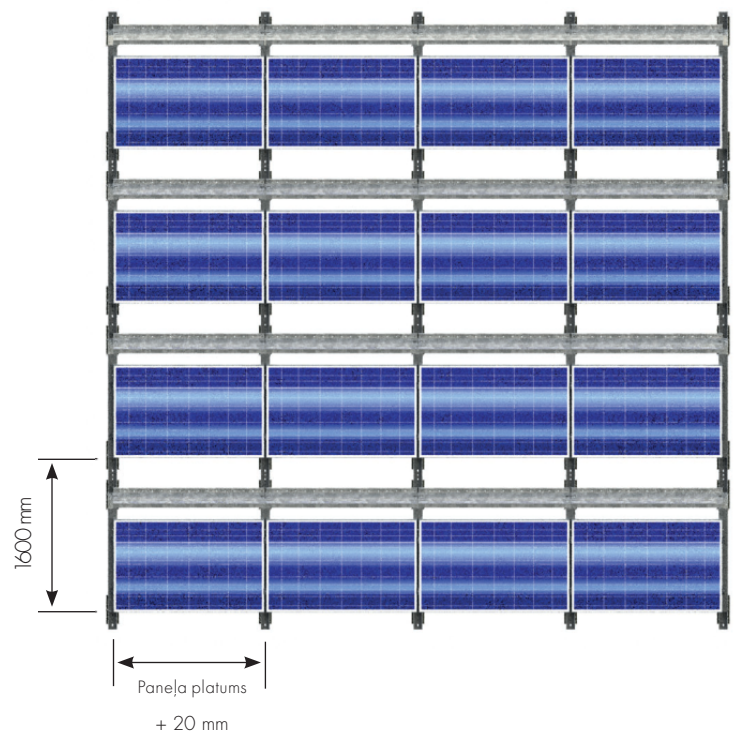

1. ALFA MONTĀŽAS STATĪVI

Aizsargpaklājīņš bitumena jumtiem 36580

Aizsargpaklājīņš PVC jumtiem 38160

4 gb./Alfa, 2 gb./Alfa Single

Novieto zem statīva vietās, kur tā svars spiež uz jumtu.

Savienojums 38790

Skrūve M6x16 40124

8 x

AV 10

Stiprinājumu izvietojums