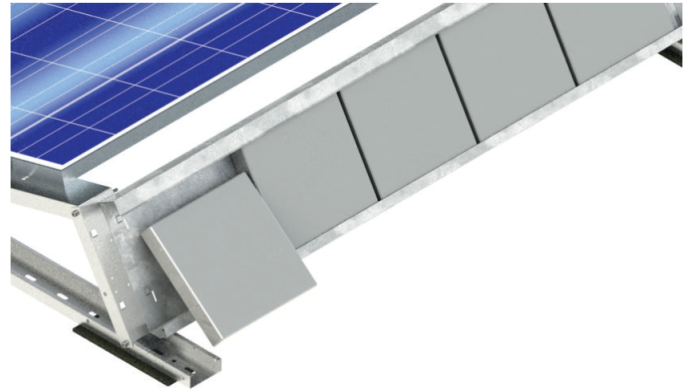

2. SLOGOŠANA UN VĒJA AIZTURĒŠANA

Slogošanas plākšņu izvietošana uz pretvēja plāksnes (38800-X)

Stiprināšana: 2 x M6x16 skrūves uz 1 pretvēja plāksni.