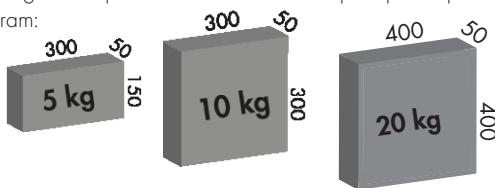

Aizmugurējo vēja deflektoru moduļi

38800-*	-1	-2	-3	-4	-5	-6	-7	-8	-9	-10
Paneļa izmēri [mm]	1640-1690	1690-1740	1740-1790	1790-1840	1840-1890	1890-1940	1940-1990	1990-2040	2040-2090	2090-2140
Slogošanas plāksnes	5	5	5	5	5	6	6	6	6	6

Slogošanas plākšņu novietošana uz stiprinājuma konstrukcijas.

Citu izmēru slogošanas plāksnes var novietot uz stiprinājuma apakšējās daļas. Piemēram: