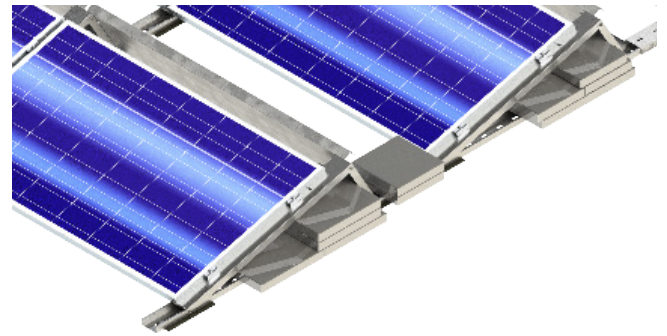

Aizmugurējo vēja deflektoru moduļi

38800-*	-1	-2	-3	-4	-5	-6	-7	-8	-9	-10
Paneļa izmēri [mm]	1640-1690	1690-1740	1740-1790	1790-1840	1840-1890	1890-1940	1940-1990	1990-2040	2040-2090	2090-2140
Slogošanas plāksnes	5	5	5	5	5	6	6	6	6	6

Slogošanas plākšņu novietošana uz stiprinājuma konstrukcijas.

Citu izmēru slogošanas plāksnes var novietot uz stiprinājuma apakšējās daļas. Piemēram: