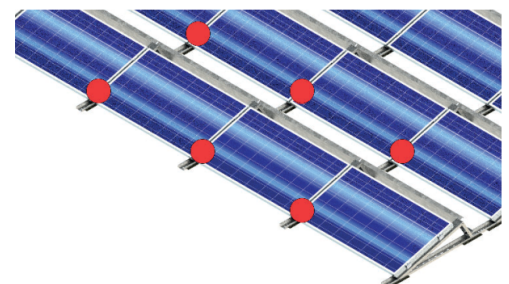

Solar UP – Universāla Platforma

UP plāksnes izvietošana

- pirmais 1300 mm.
- nākošais 1600 mm.

Vadu stiprinājums 50 gb. 36550

Vadu stiprinājums stiprinās pie paneļa rāmja. Uz vienu paneli, viens vadu stiprinājums, kurš spēj turēt līdz pat 4 vadiem.