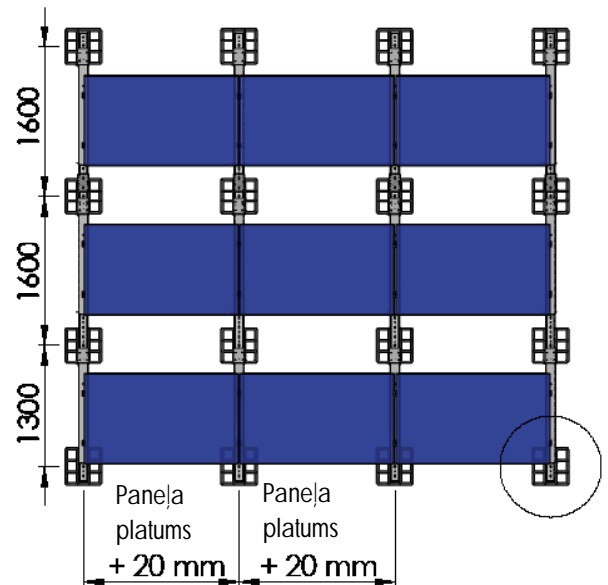

Solar UP – Universāla Platforma

UP plāksnes izvietošana

- pirmais 1300 mm.
- nākošais 1600 mm.

Vadu stiprinājums 50 gb. 36550

Vadu stiprinājums stiprinās pie paneļa rāmja. Uz vienu paneli, viens vadu stiprinājums, kurš spēj turēt līdz pat 4 vadiem.