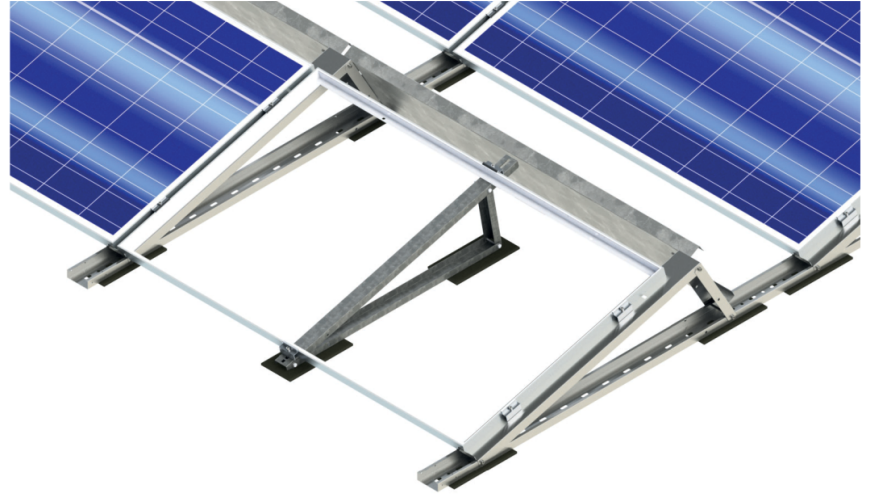

Citu izmēru slogošanas plāksnes var novietot uz stiprinājuma apakšējās daļas. Piemēram:

3. PANEĻU MONTĒŠANA

Easy Rail vidējie stiprinājumi 30-40 mm 10gb. 38820, melni 3882033

Easy Rail malējie stiprinājumi 30-40 mm 8gb. 38810, melni 3881033

Solar UP - Universāla platforma

Mitruma necaurlaidīga stiprināšanas sistēma plāksnēm un maza slīpuma bitumena jumtiem.

UP Plāksne 36300

UP bitumena plāksne 36390

UP stiprinājuma skrūve, 10 gb. 36310

UZSTĀDĪŠANA: