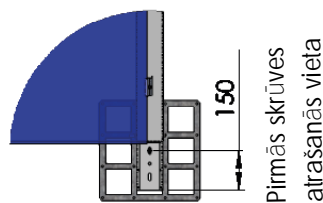

Solar UP - Universāla platforma

Mitruma necaurlaidīga stiprināšanas sistēma plāksnēm un maza slīpuma bitumena jumtiem.

UP Plāksne 36300

UP bitumena plāksne 36390

UP stiprinājuma skrūve, 10 gb. 36310

UZSTĀDĪŠANA:

Solar UP – Universāla Platforma

UP plāksnes izvietošana

- pirmais 1300 mm.
- nākošais 1600 mm.

Vadu stiprinājums 50 gb. 36550

Vadu stiprinājums stiprinās pie paneļa rāmja. Uz vienu paneli, viens vadu stiprinājums, kurš spēj turēt līdz pat 4 vadiem.