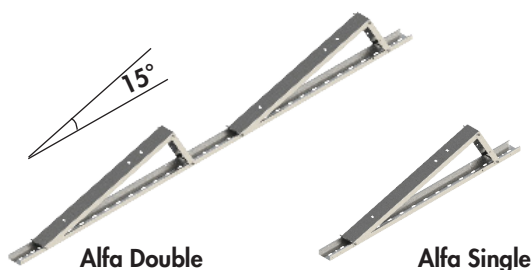

ALFA 2.1 STIPRINĀJUMI PLAKANIEM JUMTIEM IUZSTĀDĪŠANAS ROKASGRĀMATA

IZMĒRI

Paneļa izmēri:

Standarta leņķis 15°

Alfa tiek piegādāta saliktā veidā.

Slogošanas plāns vienmēr tiek pielāgots projektam.

Slogošanai piemērotās plāksnes:

DARBARĪKI

Sešstūra atslēga 6 mm

Akumulatora skrūvgriezis

Seškantu uzgalis vai galviņa,
Tapīte skrūvju stiprināšanai

AV 10

AV 13

Skrūvgriezis

1. ALFA MONTĀŽAS STATĪVI

Solar UP – Universāla Platforma

UP plāksnes izvietošana

- pirmais 1300 mm.
- nākošais 1600 mm.

Vadu stiprinājums 50 gb. 36550

Vadu stiprinājums stiprinās pie paneļa rāmja. Uz vienu paneli, viens vadu stiprinājums, kurš spēj turēt līdz pat 4 vadiem.