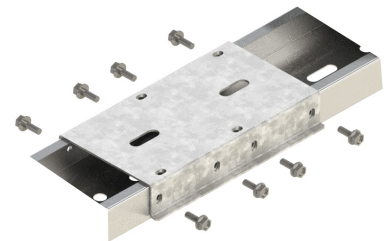

DARBARĪKI

Sešstūra atslēga 6 mm

Akumulatora skrūvgriezis

Seškantu uzgalis vai galviņa,
Tapīte skrūvju stiprināšanai

AV 10

AV 13

Skrūvgriezis

1. ALFA MONTĀŽAS STATĪVI

Aizsargpaklājīņš bitumena jumtiem 36580

Aizsargpaklājīņš PVC jumtiem 38160

4 gb./Alfa, 2 gb./Alfa Single

Novieto zem statīva vietās, kur tā svars spiež uz jumtu.

Savienojums 38790

Skrūve M6x16 40124

8 x 

AV 10 

Stiprinājumu izvietojums

2. SLOGOŠANA UN VĒJA AIZTURĒŠANA

Slogošanas plākšņu izvietošana uz pretvēja plāksnes (38800-X)

Stiprināšana: 2 x  M6x16 skrūves uz 1 pretvēja plāksni.

Aizmugurējo vēja deflektoru moduļi