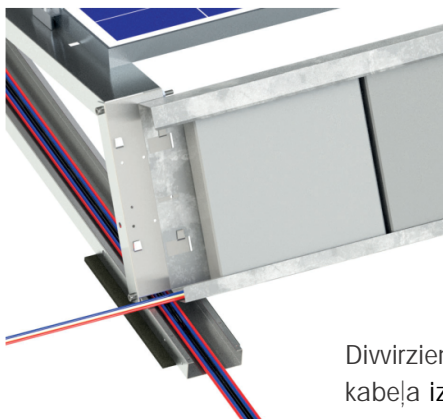

Citu izmēru slogošanas plāksnes var novietot uz stiprinājuma apakšējās daļas. Piemēram:

3. PANEĻU MONTĒŠANA

Easy Rail vidējie stiprinājumi 30-40 mm 10gb. 38820, melni 3882033

Easy Rail malējie stiprinājumi 30-40 mm 8gb. 38810, melni 3881033

Pievelk max līdz 15 Nm

Divvirziena integrēta kabeļa izvietošana

4. DETAĻAS

ALFA ALPINE 38760

Papildus vidējais stiprinājums sniegotiem reģioniem

- + 2x Gumijas aizsargpaklājiņi
(Bitumena 36580/PVC 38160)
- + 2x malējie stiprinājumi