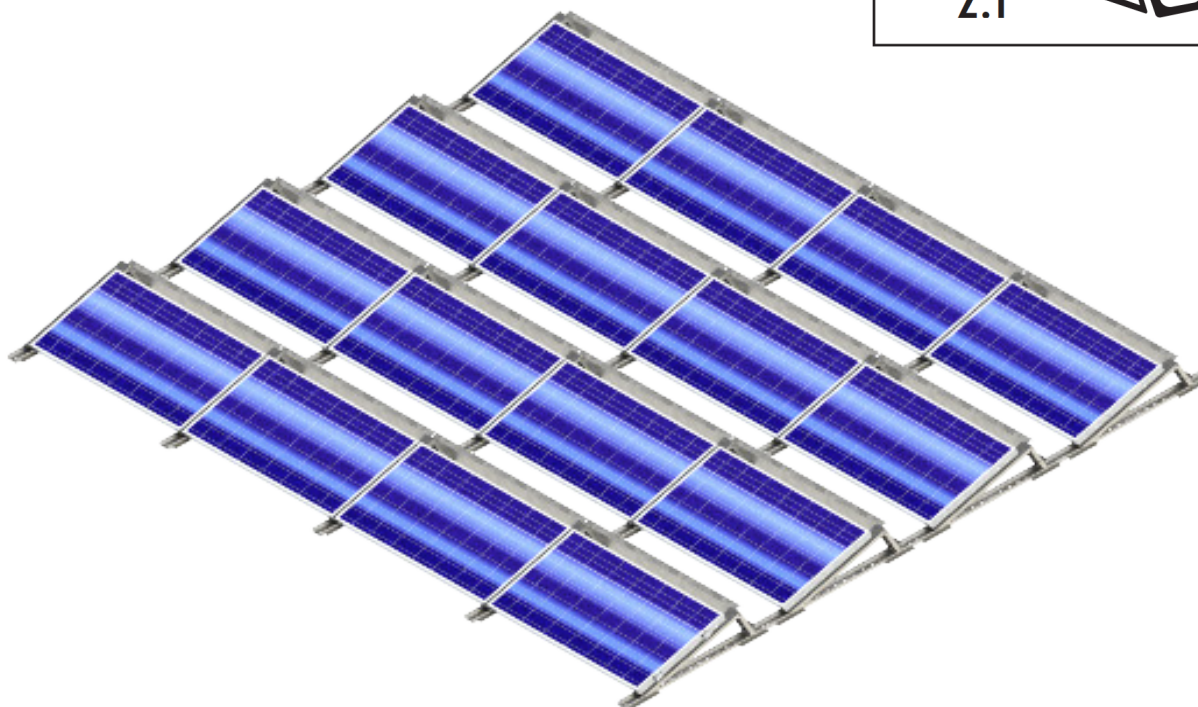

ALFA 2.1 STIPRINĀJUMI PLAKANIEM JUMTIEM IUZSTĀDĪŠANAS ROKASGRĀMATA

IZMĒRI

Paneļa izmēri:

Standarta leņķis 15°

Alfa tiek piegādāta saliktā veidā.

Slogošanas plāns vienmēr tiek pielāgots projektam.

Slogošanai piemērotās plāksnes:

Solar UP – Universāla Platforma

UP plāksnes izvietošana

- pirmais 1300 mm.
- nākošais 1600 mm.

Vadu stiprinājums 50 gb. 36550

Vadu stiprinājums stiprinās pie paneļa rāmja. Uz vienu paneli, viens vadu stiprinājums, kurš spēj turēt līdz pat 4 vadiem.