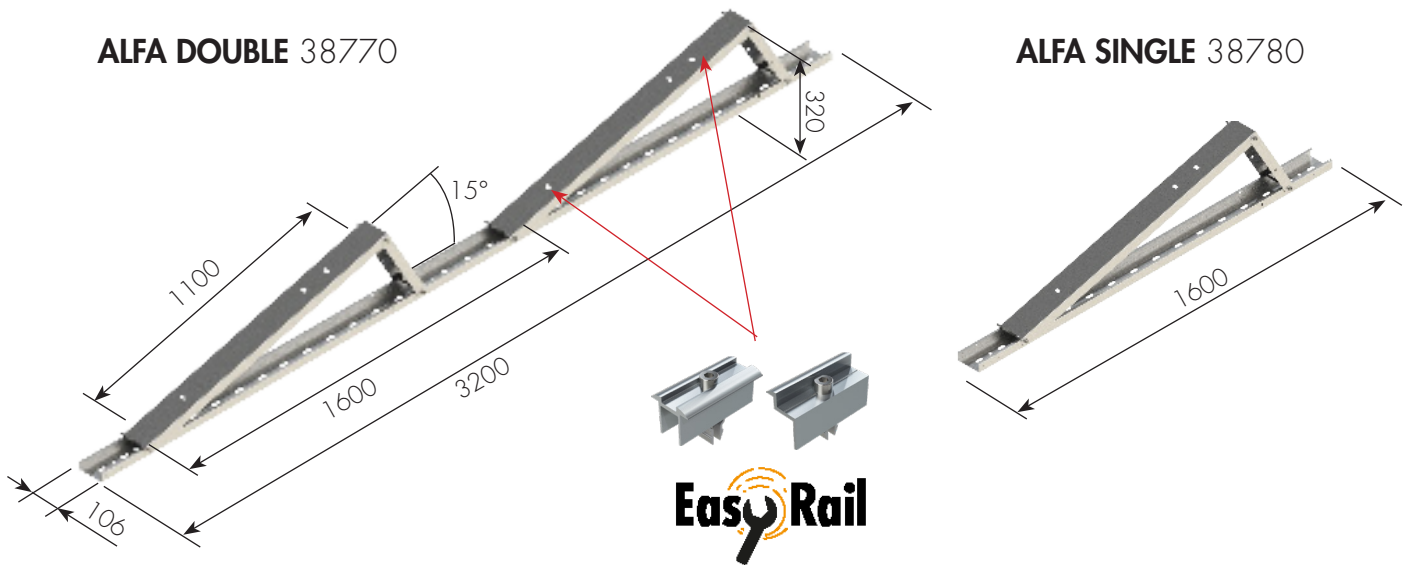

ALFA 2.1 STIPRINĀJUMI PLAKANIEM JUMTIEM IUZSTĀDĪŠANAS ROKASGRĀMATA

IZMĒRI

Paneļa izmēri:

Standarta leņķis 15°

Alfa tiek piegādāta saliktā veidā.

Slogošanas plāns vienmēr tiek pielāgots projektam.

Slogošanai piemērotās plāksnes:

DARBARĪKI

Sešstūra atslēga 6 mm

Akumulatora skrūvgriezis

Seškantu uzgalis vai galviņa,
Tapīte skrūvju stiprināšanai

AV 10

AV 13

Skrūvgriezis

1. ALFA MONTĀŽAS STATĪVI

Aizsargpaklājīņš bitumena jumtiem 36580

Aizsargpaklājīņš PVC jumtiem 38160

4 gb./Alfa, 2 gb./Alfa Single

Novieto zem statīva vietās, kur tā svars spiež uz jumtu.

Savienojums 38790

Skrūve M6x16 40124

8 x 

AV 10 

Solar UP – Universāla Platforma

UP plāksnes izvietošana

- pirmais 1300 mm.
- nākošais 1600 mm.

Vadu stiprinājums 50 gb. 36550

Vadu stiprinājums stiprinās pie paneļa rāmja. Uz vienu paneli, viens vadu stiprinājums, kurš spēj turēt līdz pat 4 vadiem.