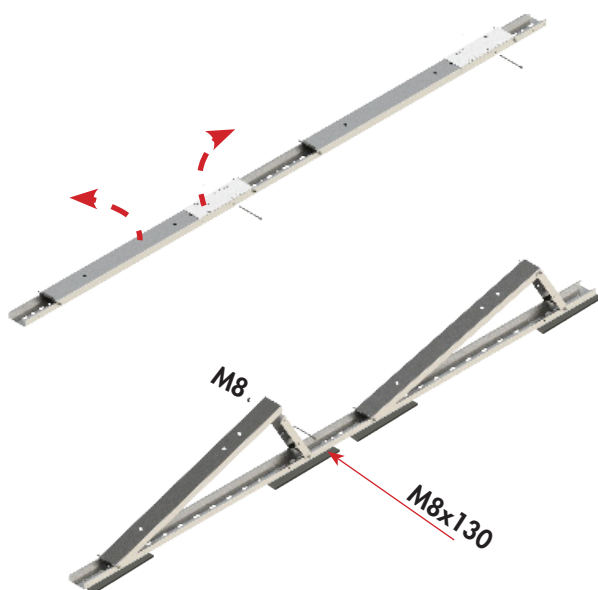

1. ALFA MONTĀŽAS STATĪVI

Aizsargpaklājīņš bitumena jumtiem 36580

Aizsargpaklājīņš PVC jumtiem 38160

4 gb./Alfa, 2 gb./Alfa Single

Novieto zem statīva vietās, kur tā svars spiež uz jumtu.

Savienojums 38790

Skrūve M6x16 40124

8 x

AV 10

Stiprinājumu izvietojums