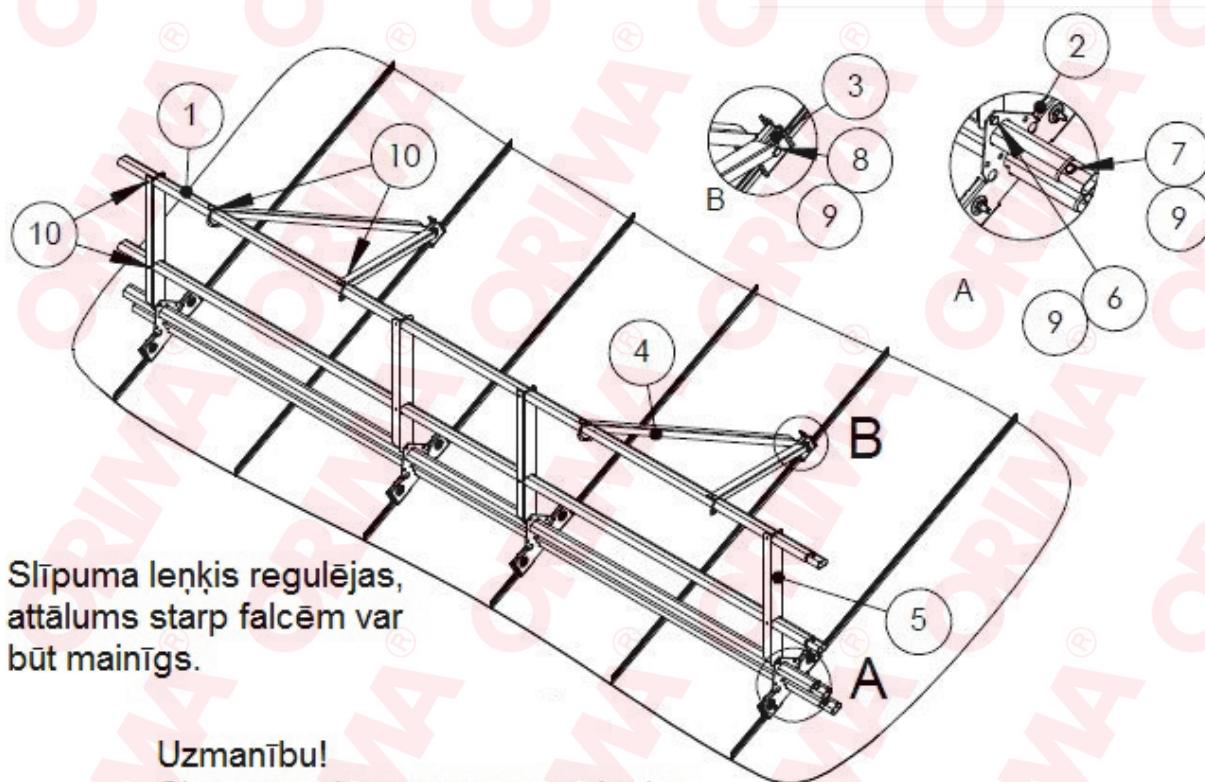

**NOROBEŽOJUMA AR AUGSTUMU 0,6 m
MONTĀŽA UZ VALCPROFILA JUMTA
AR SNIEGA AIZTURI SYRL, BEZ SNIEGA
AIZTURES SYR**

ORIMA®
SYR

Slīpuma leņķis regulējas,
attālums starp falcēm var
būt mainīgs.

Uzmanību!
Slīpās atsaites montēt zem leņķa.

Cipars zīmējumā	Nosaukums	Kods	SYRL, gb.	SYR, gb.
1	Ovālā caurule 3,0 m	31010	4	2
2	Komplekta stiprinājums uz falca	35640	4	4
3	Stiprinājums uz falca	22170	2	2
4	Slīpā atsaite 0,80 m	33480	4	4
5	Vertikālais balsts 0,50 m	33490	4	4
6	Skrūve M8x16	17031	4	4
7	Skrūve M8x35	17051	8	4
8	Skrūve M8x40	17301	2	2
9	Uzgrieznis M8	17021	14	10
10	Pašgriezoša skrūve 4,8x20	17321	12	12