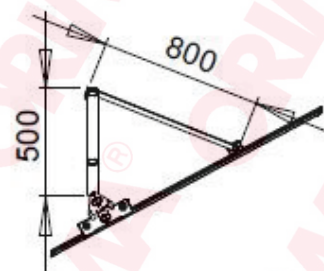

**NOROBEŽOJUMA AR AUGSTUMU 0,6 m
MONTĀŽA UZ VALCPROFILA JUMTA
AR SNIEGA AIZTURI SYRL, BEZ SNIEGA
AIZTURES SYR**

ORIMA®
SYR

Slīpuma leņķis regulējas,
attālums starp falcēm var
būt mainīgs.

Uzmanību!
Slīpās atsaites montēt zem leņķa.

Cipars zīmējumā	Nosaukums	Kods	SYRL, gb.	SYR, gb.
1	Ovālā caurule 3,0 m	31010	4	2
2	Komplekta stiprinājums uz falca	35640	4	4
3	Stiprinājums uz falca	22170	2	2
4	Slīpā atsaite 0,80 m	33480	4	4
5	Vertikālais balsts 0,50 m	33490	4	4
6	Skrūve M8x16	17031	4	4
7	Skrūve M8x35	17051	8	4
8	Skrūve M8x40	17301	2	2
9	Uzgrieznis M8	17021	14	10
10	Pašgriezoša skrūve 4,8x20	17321	12	12

Prasības skrūvēm: M8 8.8 (ISO989)