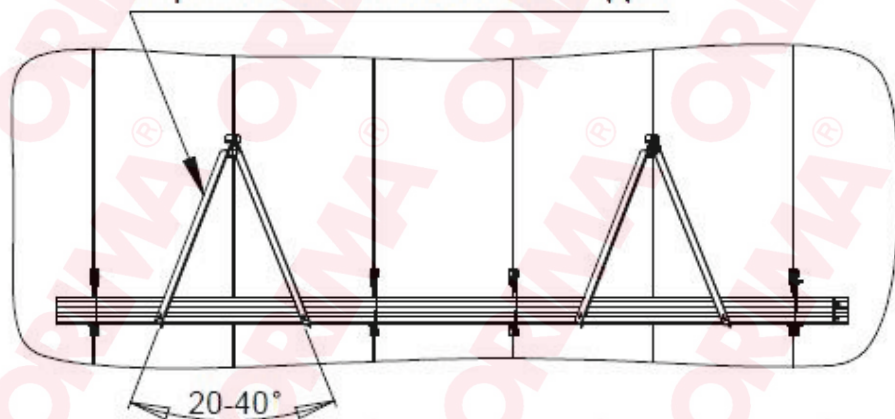

**NOROBEŽOJUMA AR AUGSTUMU 0,6 m
MONTĀŽA UZ VALCPROFILA JUMTA
AR SNIEGA AIZTURI SYRL, BEZ SNIEGA
AIZTURES SYR**

ORIMA®
SYR

Slīpuma leņķis regulējas,
attālums starp falcēm var
būt mainīgs.

Uzmanību!
Slīpās atsaites montēt zem leņķa.

Cipars zīmējumā	Nosaukums	Kods	SYRL, gb.	SYR, gb.
1	Ovālā caurule 3,0 m	31010	4	2
2	Komplekta stiprinājums uz falca	35640	4	4
3	Stiprinājums uz falca	22170	2	2
4	Slīpā atsaite 0,80 m	33480	4	4
5	Vertikālais balsts 0,50 m	33490	4	4
6	Skrūve M8x16	17031	4	4
7	Skrūve M8x35	17051	8	4
8	Skrūve M8x40	17301	2	2
9	Uzgrieznis M8	17021	14	10
10	Pašgriezoša skrūve 4,8x20	17321	12	12