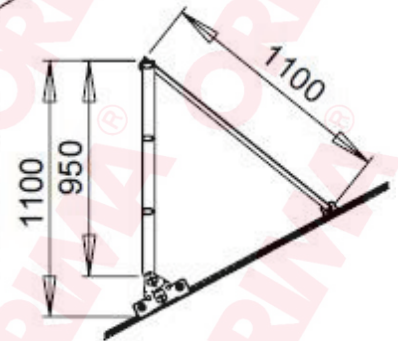

**NOROBĒŽOJUMA AR AUGSTUMU 1,1 m
MONTĀŽA UZ VALCPROFILA JUMTA
AR SNIEGA AIZTURI SYNL, BEZ SNIEGA
AIZTURES SYN**

ORIMA®
SYNL

Slīpuma leņķis regulējas,
attālums starp falcēm var būt mainīgs.

Uzmanību!
Slīpās atsaites montēt zem leņķa.

Pielaujamais spēka moments, pievelkot skrūves uz falca, ir 20 Nm.

Cipars zīmējumā	Nosaukums	Kods	SYNL, gb.	SYN, gb.
1	Ovālā caurule 3,0 m	31010	5	3
2	Komplekta stiprinājums uz falca	35640	4	4
3	Stiprinājums uz falca	22170	2	2
4	Slīpā atsaite	33440	4	4
5	Vertikālais balsts	33460	4	4
6	Skrūve M8x16	17030	4	4
7	Skrūve M8x35	17050	8	3
8	Skrūve M8x40	17300	2	2
9	Uzgrieznis M8	17020	14	9
10	Pašgriezošā skrūve 4,8x20	17320	16	16

Prasības skrūvēm: M8 8.8 (ISO989)