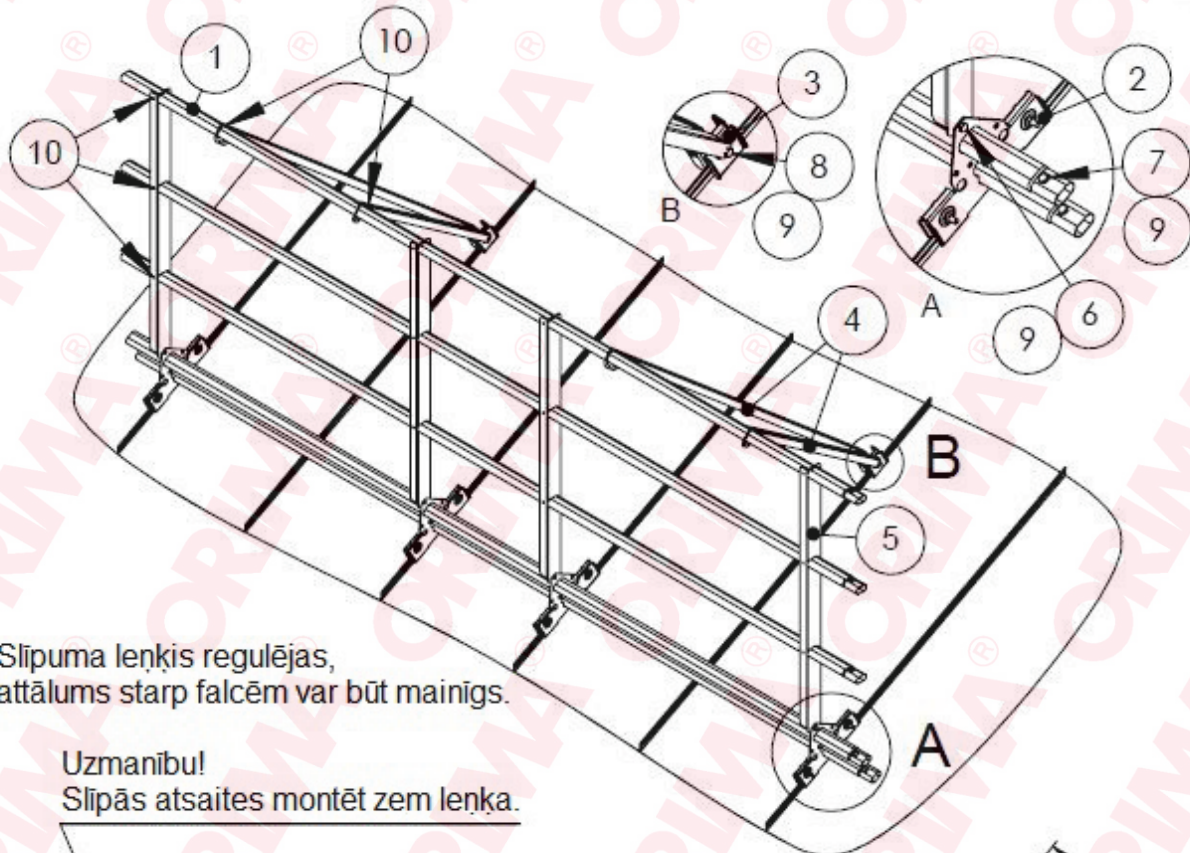

**NOROBĒŽOJUMA AR AUGSTUMU 1,1 m
MONTĀŽA UZ VALCPROFILA JUMTA
AR SNIEGA AIZTURI SYNL, BEZ SNIEGA
AIZTURES SYN**

ORIMA®
SYNL

Slīpuma leņķis regulējas,
attālums starp falcēm var būt mainīgs.

Uzmanību!
Slīpās atsaites montēt zem leņķa.

Pielaujamais spēka moments, pievelkot skrūves uz falca, ir 20 Nm.

Cipars zīmējumā	Nosaukums	Kods	SYNL, gb.	SYN, gb.
1	Ovālā caurule 3,0 m	31010	5	3
2	Komplekta stiprinājums uz falca	35640	4	4
3	Stiprinājums uz falca	22170	2	2
4	Slīpā atsaite	33440	4	4
5	Vertikālais balsts	33460	4	4
6	Skrūve M8x16	17030	4	4
7	Skrūve M8x35	17050	8	3
8	Skrūve M8x40	17300	2	2
9	Uzgrieznis M8	17020	14	9
10	Pašgriezošā skrūve 4,8x20	17320	16	16